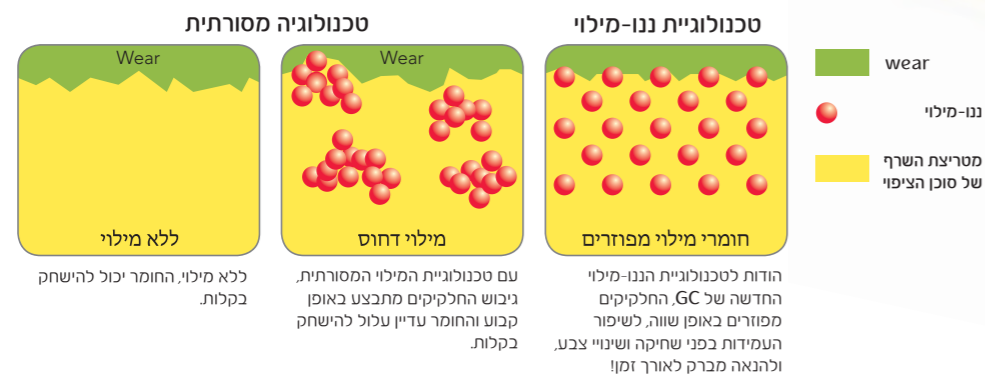

# Optiglaze Color ירשים אותך

מחפש פתרון פשוט לשחזורים אסתטיים? האסתטיות הרב תכליתית של Optiglaze Color תרשים אותך! מגוון צבעים רחב, ברק ועמידות לשחיקה לשחזורים שונים:

- כתרים וגשרים מורכבים
- כתרים וגשרים זמניים עשויים שרף
- כתרים קרמיים היברידיים
- גשרים אקריליים קבועים
- שיניים מלאכותיות לתותבות
- תותבות אקריליות

• קל לישום, חוסך את שלב הליטוש.

• ניתן לבחור מתוך מגוון רחב של צבעים, הן לאפיון פנימי והן לאפיון חיצוני, לקבלת אסתטיקה מושלמת.

• טכנולוגיית הננו-מילוי הנודעת מוסיפה לשחזורים שלך עמידות גבוהה לשחיקה, לקבלת ברק לזמן ממושך עם עמידות גבוהה לשינויי צבע.

Optiglaze Color כולל את טכנולוגיית הננו-מילוי הנודעת של GC, שמספקת עמידות גבוהה נגד שחיקה להנאה מברק לזמן ממושך.

כי הכל נראה טוב יותר בצבע...

עבודה של ד"ר Cristian Rothe, גרמניה

עבודה של ד"ר Simone Maffei, איטליה