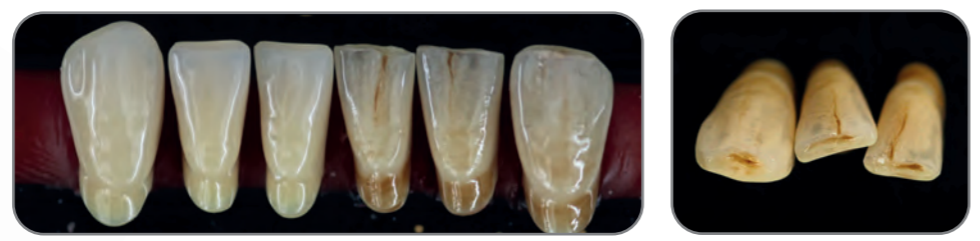

עבודה של ד"ר Jean Francois Deche, צרפת